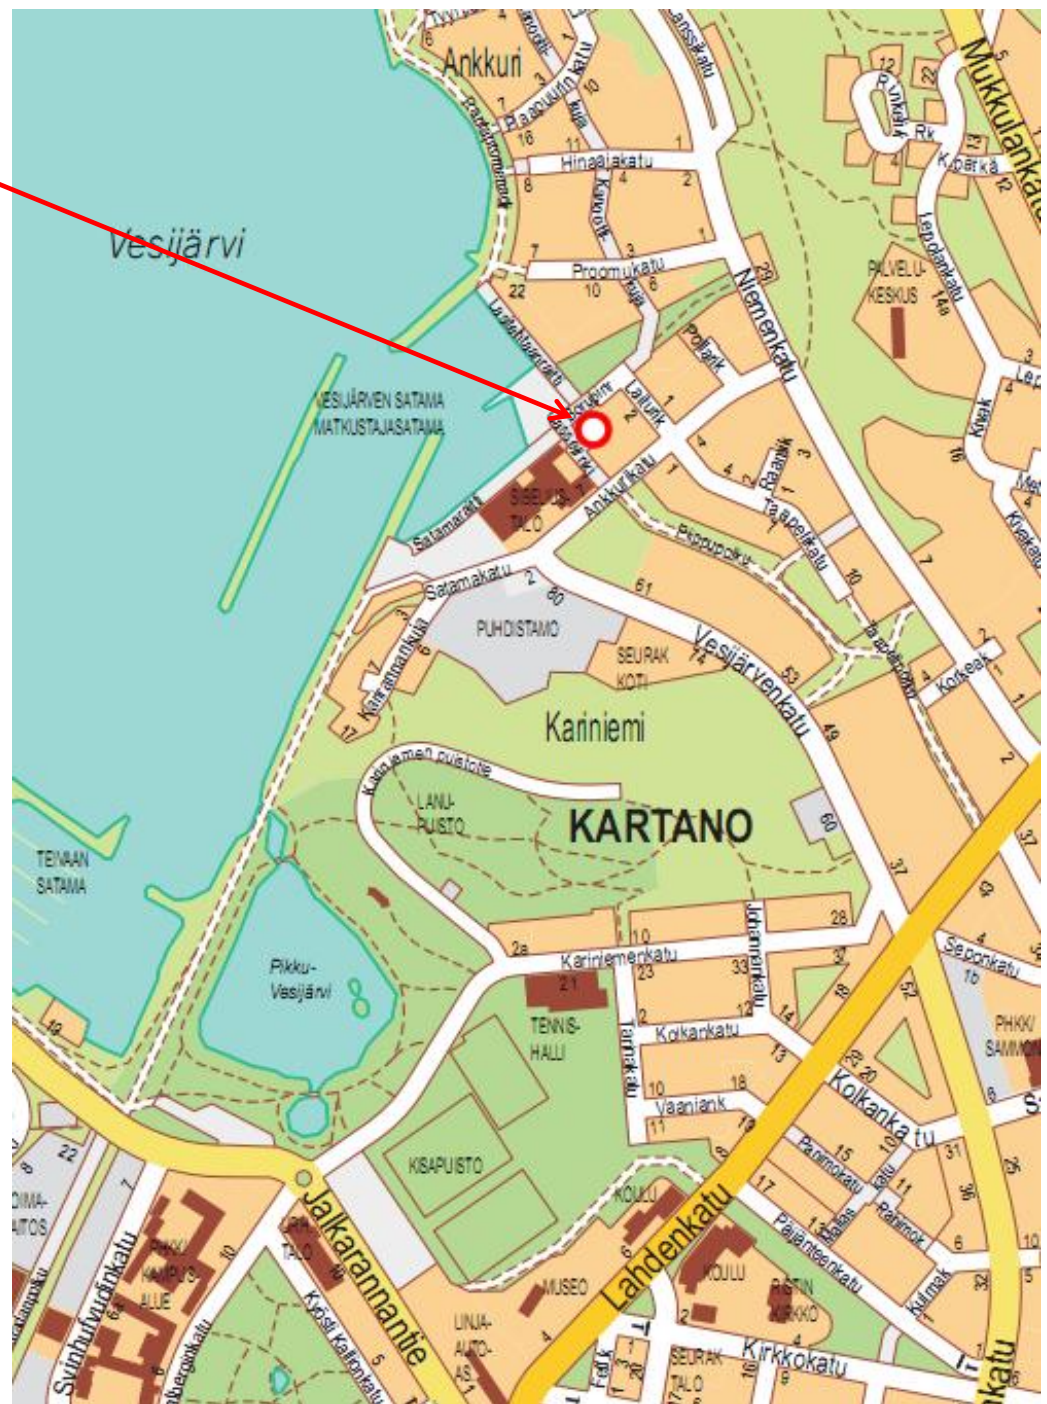

KOKOUSPAIKKA on Ravintola Casseli

Borupinraitti 4
15140 Lahti

Sijainti

Ravintola Casseliin on helppo löytää seuraamalla Vesijärvenkatua kohti satamaa. Casseli sijaitsee erinomaisella paikalla Ankkurin alueella Lahden vanhassa Satamassa. Casselin vieressä on keväällä 2000 valmistunut puinen kongressi- ja konserttitalo Sibeliustalo.

Kokouspaikka
Ravintola Casseli
Borupinraitti 4
15140 Lahti

Bussin 17 pysäkki,
Sibeliustalo

Bussin 21 pysäkki,
Ankkuri

**Bussi 17 Joutjärvi-
Kauppatori-Ruoriniemi**
Matkakeskuksen kautta

**Bussi 21 Riihelä-
Kauppatori-Mukkula**
Matkakeskuksen kautta.